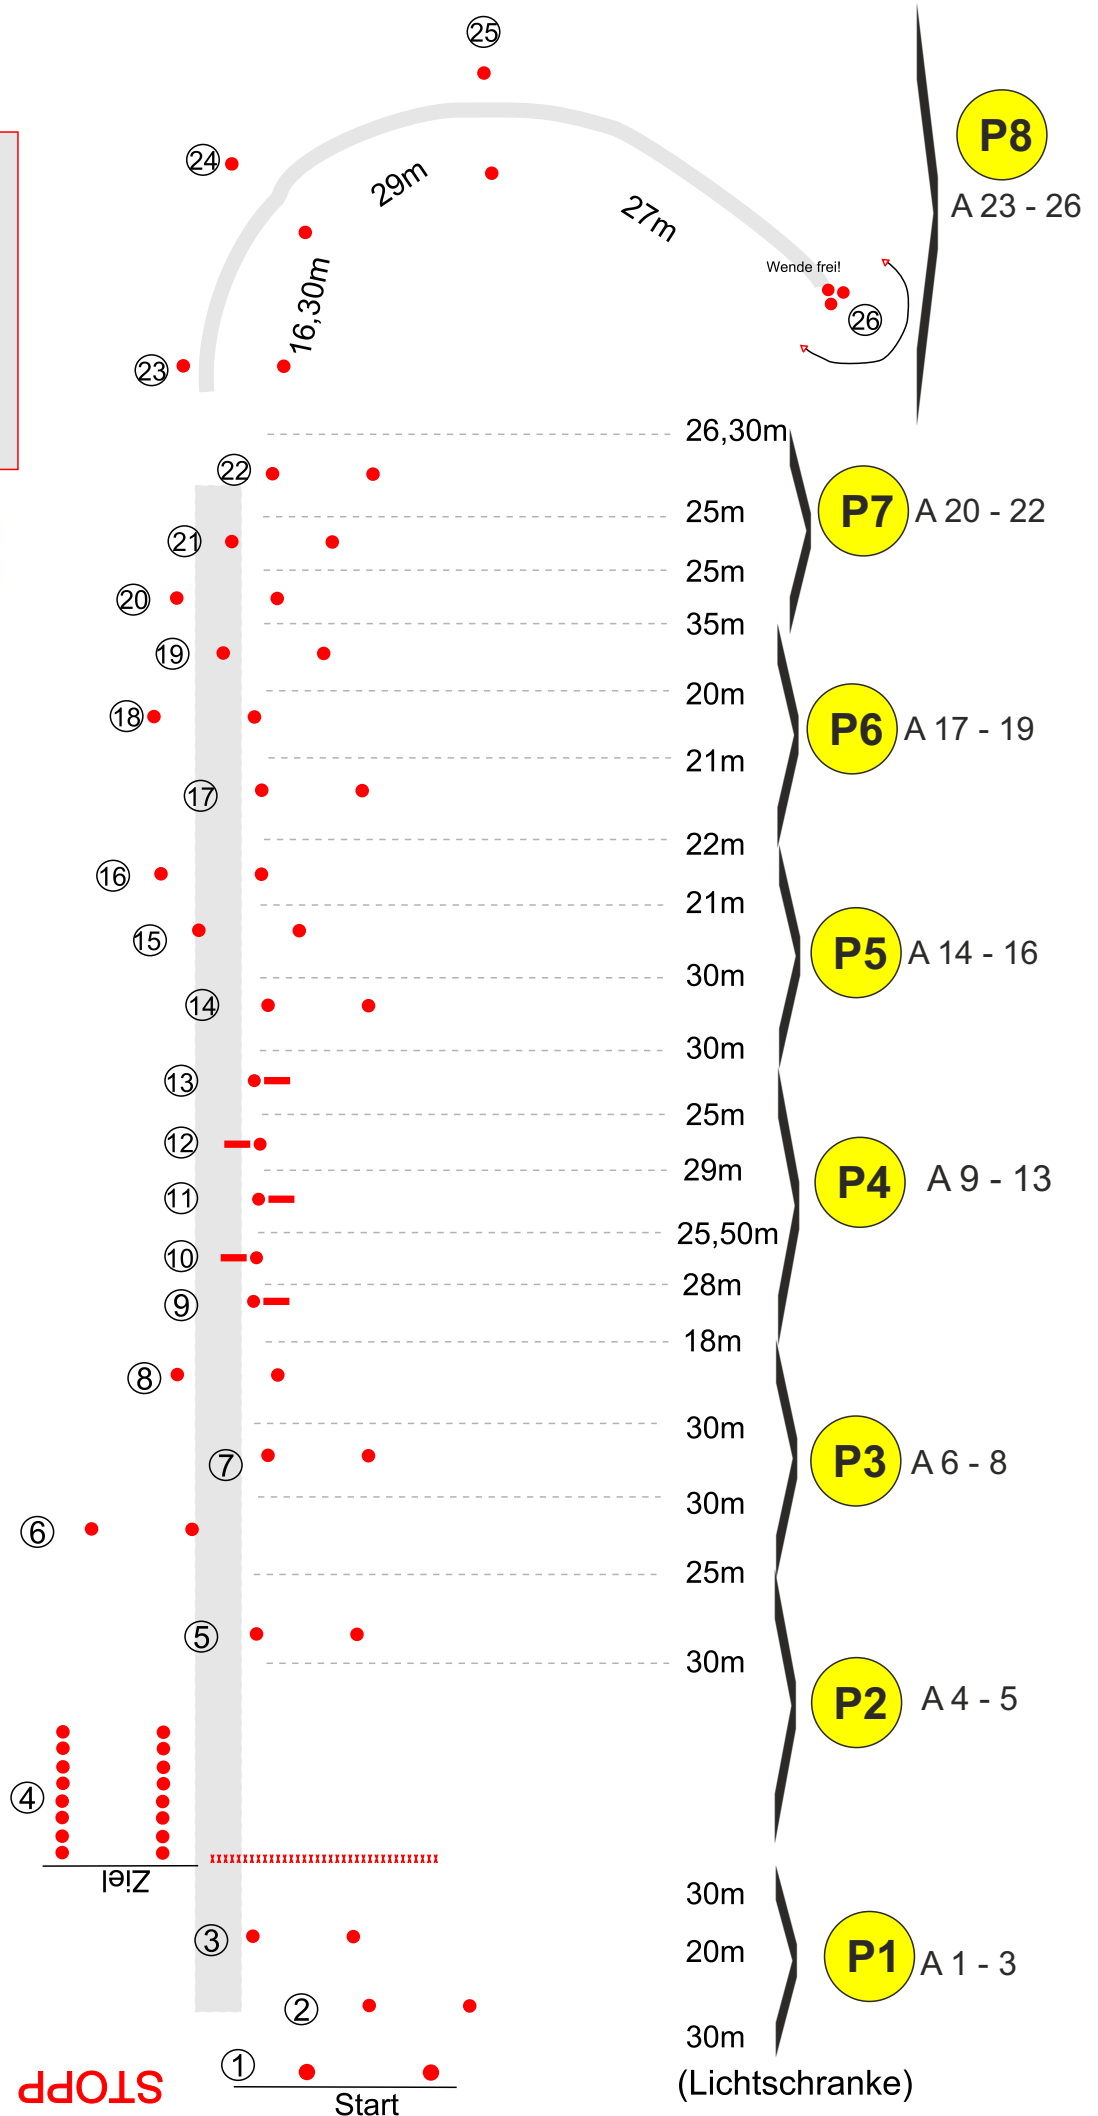

Streckenplan
Slalom - OC NAILA

Torbreite: 3,50 m

P0 T0-0 = Posten Nr. und Überwachung Tore Nr.

0 = Nr. der Aufgabe